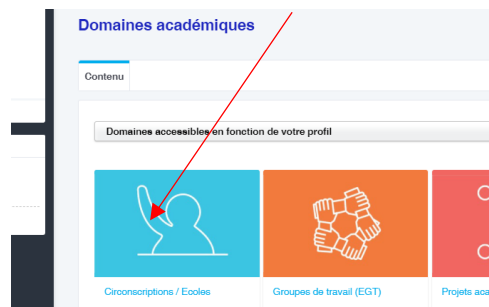

Démarche pour récupérer les codes pour les évaluations repères CP-CE1-CM1 2023

1. Vous vous connectez sur Eduline avec vos identifiants habituels
2. Le fichier est disponible dans **l'espace partagé – Direction/Inspection** Pour rappel, voici le chemin :

- Cliquer sur **Ressources documentaires**
- Cliquer sur **GEDeon – Environnement NUXEO**

- Cliquer sur **Circonscriptions / Ecoles**

- Cliquer sur le **RNE de votre circonscription**
- Cliquer sur **Ecoles rattachées**
- Cliquer sur le **RNE de votre établissement**