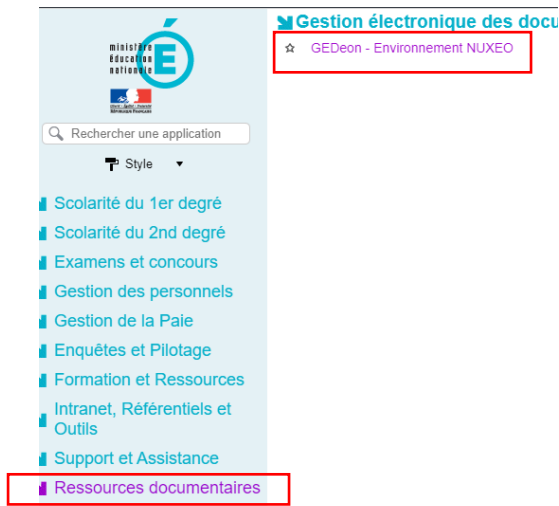

Démarche pour récupérer les codes pour les évaluations repères CP-CE1-CM1 2023

1. Vous vous connectez sur Eduline avec vos identifiants habituels
2. Le fichier est disponible dans **l'espace partagé – Direction/Inspection** Pour rappel, voici le chemin :

- Cliquer sur **Ressources documentaires**
- Cliquer sur **GEDeon – Environnement NUXEO**

- Cliquer sur **Circonscriptions / Ecoles**

- Cliquer sur le **RNE de votre circonscription**
- Cliquer sur **Ecoles rattachées**
- Cliquer sur le **RNE de votre établissement**